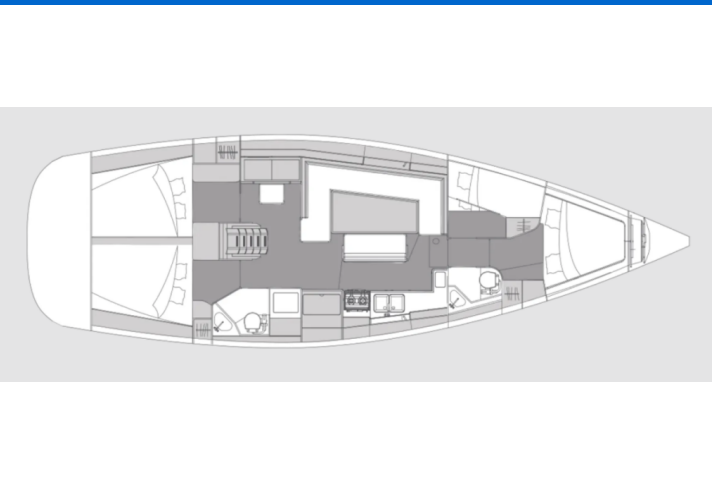

ELAN IMPRESSION 45.1

Josi (2022)

Plachetnice Elan Impression 45.1 Josi, rok spuštění na vodu 2022 kotví v marině Šibenik - Marina Mandalina, Šibenický region (Chorvatsko), Chorvatsko. Počet kajut: 4 + 1, může ubytovat celkem: 8 + 2 + 1 a má toalet: 2 + 1. Povlečení a kuchyňské vybavení jsou zahrnuty v ceně.

YACHT SPECIFICATIONS

Marína Šibenik - Marina Mandalina, Chorvatsko	Jachta ID 10726	Značky Elan Marine
Název jachty Josi	Rok výroby 2022	Délka 44 ft
Kabiny 4 + 1	Lůžka 8 + 2 + 1	
WC 2 + 1	Motor 1 x 0 HP	Palivová nádrž 0 l