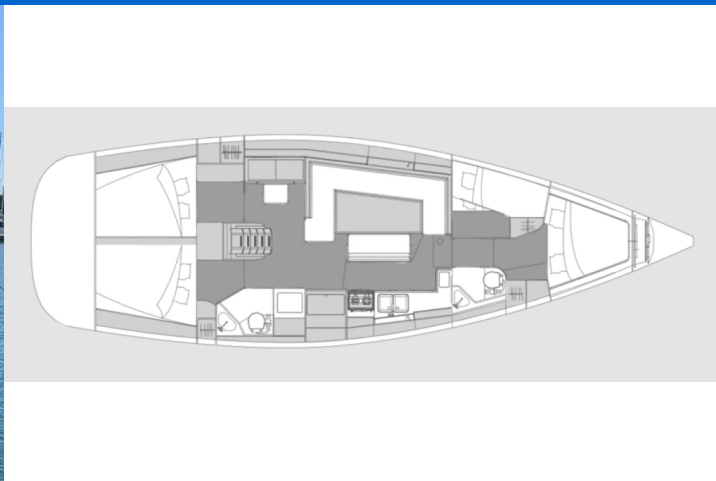

ELAN IMPRESSION 45.1

Josi (2022)

Plachetnice Elan Impression 45.1 Josi, rok spuštění na vodu 2022 kotví v marině Šibenik - Marina Mandalina, Šibenický region (Chorvatsko), Chorvatsko. Počet kajut: 4 + 1, může ubytovat celkem: 8 + 2 + 1 a má toalet: 2 + 1. Povlečení a kuchyňské vybavení jsou zahrnuty v ceně.

YACHT SPECIFICATIONS

Marína Šibenik - Marina Mandalina, Chorvatsko	Jachta ID 10726	Značky Elan Marine
Název jachty Josi	Rok výroby 2022	Délka 44 ft
Kabiny 4 + 1	Lůžka 8 + 2 + 1	
WC 2 + 1	Motor 1 x 0 HP	Palivová nádrž 0 l