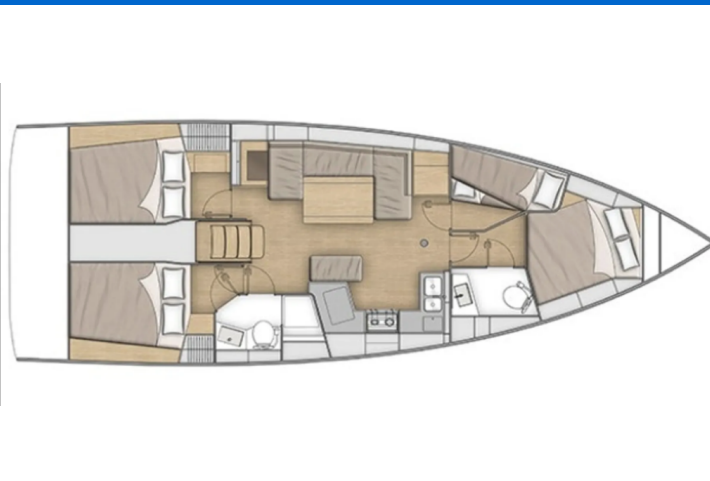

OCEANIS 40.1

Eisner (2023)

Plachetnice Oceanis 40.1 Eisner, rok spuštění na vodu 2023 kotví v marině Šibenik - Marina Mandalina, Šibenický region (Chorvatsko), Chorvatsko. Počet kajut: 4 + 1, může ubytovat celkem: 8 + 2 + 1 a má toalet: 2 + 1. Povlečení a kuchyňské vybavení jsou zahrnuty v ceně.

YACHT SPECIFICATIONS

Marína
**Šibenik - Marina Mandalina,
Chorvatsko**

Jachta ID
10725

Značky
Beneteau

Název jachty
Eisner

Rok výroby
2023

Délka
42 ft

Kabiny
4 + 1