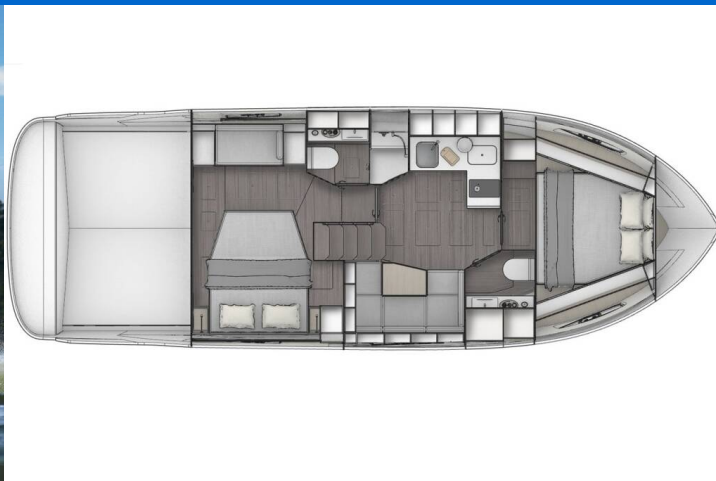

BAVARIA SR41

Ivana (2024)

Motorová jachta Bavaria SR41 Ivana, rok spuštění na vodu 2024 kotví v marině Trogir, Marina Trogir (ex.SCT), Splitský region (Chorvatsko), Chorvatsko. Počet kajut: 2, může ubytovat celkem: 4 a má toalet: 2. Povlečení a kuchyňské vybavení jsou zahrnuty v ceně.

YACHT SPECIFICATIONS

Marína Trogir, Marina Trogir (ex.SCT), Chorvatsko	Jachta ID 10721	Značky Bavaria
Název jachty Ivana	Rok výroby 2024	Délka 40 ft
Kabiny 2	Lůžka 4	
WC 2	Motor 0 x 0 HP	Palivová nádrž 750 l