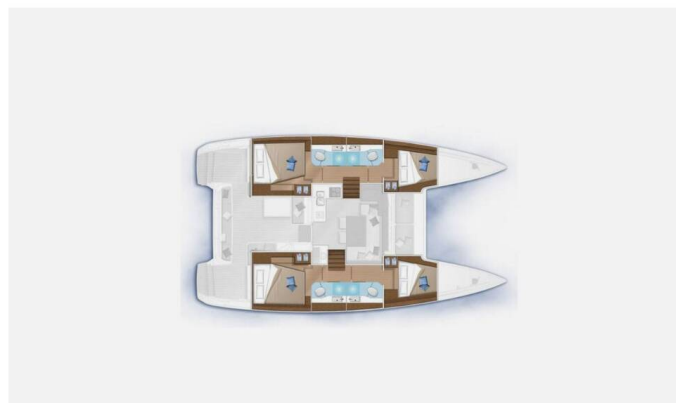

LAGOON 40

Mary Grace (2021)

Katamarán Lagoon 40 Mary Grace, rok spuštění na vodu 2021

kotví v marině **Lefkas, D-Marin, Jónské ostrovy (Řecko), Řecko**. Počet kajut: **4 + 2**, může ubytovat celkem: **8 + 2** a má toalet: **4**. Povlečení a kuchyňské vybavení jsou zahrnuty v ceně.

YACHT SPECIFICATIONS

Marína	Jachta ID	Značky
Lefkas, D-Marin, Řecko	10693	Lagoon
Název jachty	Rok výroby	Délka
Mary Grace	2021	39 ft
Kabiny	Lůžka	Maximální počet osob
4 + 2	8 + 2	10
WC	Motor	Palivová nádrž
4	2 x 45 HP	400 l