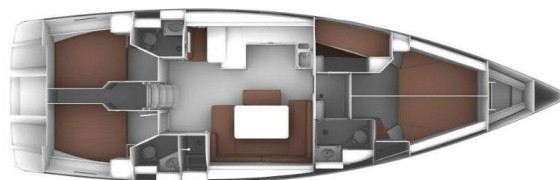

BAVARIA CRUISER 51

Top Sea (2016)

Plachetnice Bavaria Cruiser 51 Top Sea, rok spuštění na vodu 2016 kotví v marině **Skiathos, Skiathos/Sporades, Volos, Řecko**. Počet kajut: **5**, může ubytovat celkem: **10** a má toalet: **3**. Povlečení a kuchyňské vybavení jsou zahrnuty v ceně.

YACHT SPECIFICATIONS

Marína Skiathos, Řecko	Jachta ID 10692	Značka Bavaria
Název jachty Top Sea	Rok výroby 2016	Délka 51 ft
Kabiny 5	Lůžka 10	Maximální počet osob 10
WC 3	Motor 1 x 75 HP	Palivová nádrž 260 l