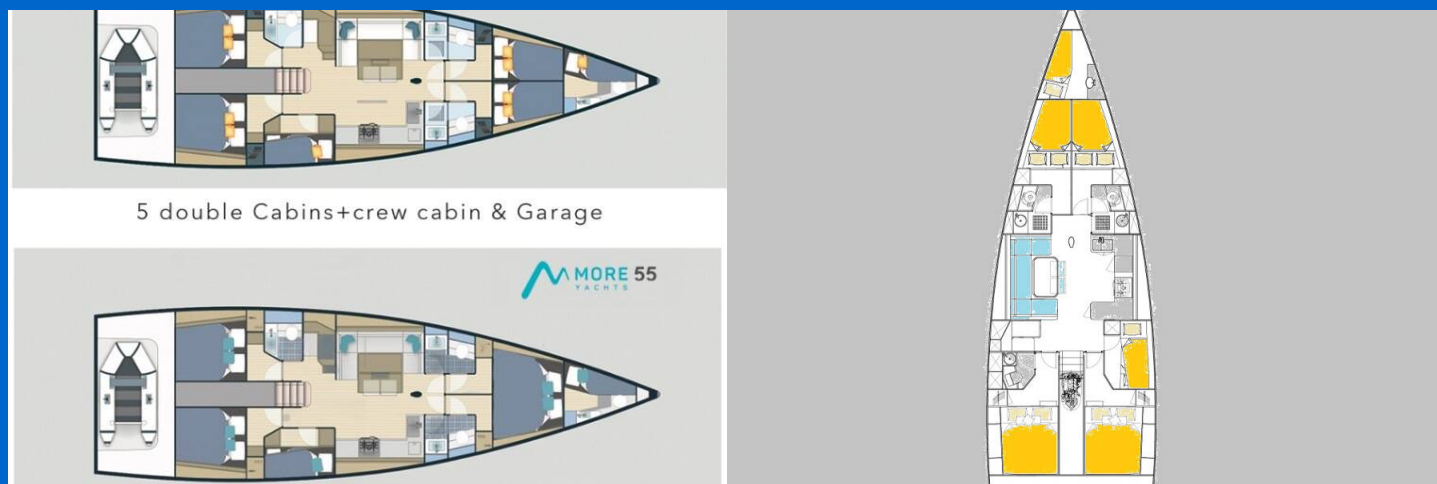

YACHT SPECIFICATIONS

Marina
Trogir, Yachtclub Seget (Marina Baotic), Chorvatsko

Jachta ID
10678

Značky
More Boats

Název jachty
Nadja

Rok výroby
2019

Délka
55 ft

Kabiny
5 + 1