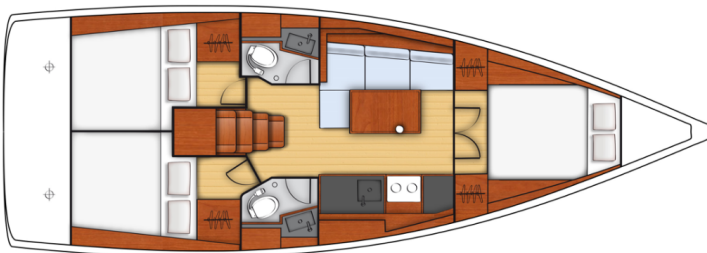

OCEANIS 38.1

Bellona (2018)

Plachetnice Oceanis 38.1 Bellona, rok spuštění na vodu 2018 kotví v marině **ACI Marina Split, Splitský region (Chorvatsko), Chorvatsko**. Počet kajut: **3**, může ubytovat celkem: **6 + 2** a má toalet: **2**. Povlečení a kuchyňské vybavení jsou zahrnuty v ceně.

YACHT SPECIFICATIONS

Marina	Jachta ID	Značky
ACI Marina Split, Chorvatsko	1063	Beneteau
Název jachty	Rok výroby	Délka
Bellona	2018	38 ft
Kabiny	Lůžka	
3	6 + 2	
WC	Motor	Palivová nádrž
2	1 x 40 HP	130 l