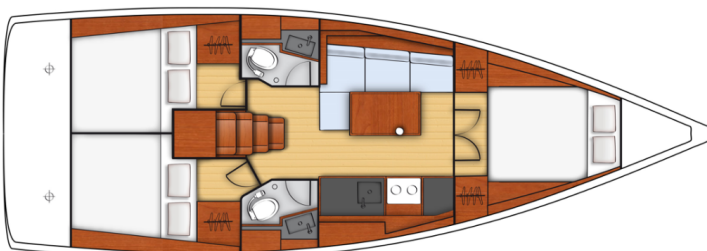

OCEANIS 38.1

Bellona (2018)

Plachetnice Oceanis 38.1 Bellona, rok spuštění na vodu 2018 kotví v marině **ACI Marina Split, Splitský region (Chorvatsko), Chorvatsko**. Počet kajut: **3**, může ubytovat celkem: **6 + 2** a má toalet: **2**. Povlečení a kuchyňské vybavení jsou zahrnuty v ceně.

YACHT SPECIFICATIONS

Marína	Jachta ID	Značky
ACI Marina Split, Chorvatsko	1063	Beneteau
Název jachty	Rok výroby	Délka
Bellona	2018	38 ft
Kabiny	Lůžka	
3	6 + 2	
WC	Motor	Palivová nádrž
2	1 x 40 HP	130 l