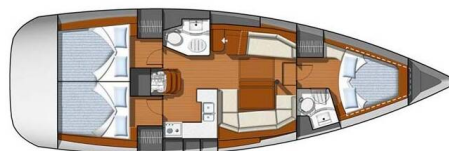

# SUN ODYSSEY 42 DS

Sweet Alis (2011)

Plachetnice Sun Odyssey 42 DS Sweet Alis, rok spuštění na vodu 2011 kotví v marině Lefkas, D-Marin, Jónské ostrovy (Řecko), Řecko. Počet kajut: 3, může ubytovat celkem: 6 + 2 a má toalet: 2. Povlečení a kuchyňské vybavení jsou zahrnuty v ceně.