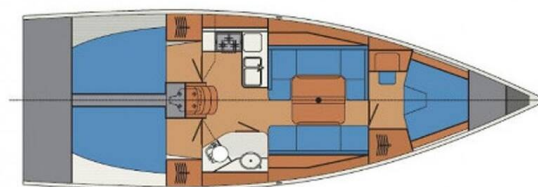

# COBRA 38

Teuta (2019)

Plachetnice **Cobra 38 Teuta**, rok spuštění na vodu **2019** kotví v marině **Biograd – Marina Kornati, Zadarský region (Chorvatsko), Chorvatsko**. Počet kajut: **3**, může ubytovat celkem: **6** a má toalet: **1**. Povlečení a kuchyňské vybavení jsou zahrnuty v ceně.