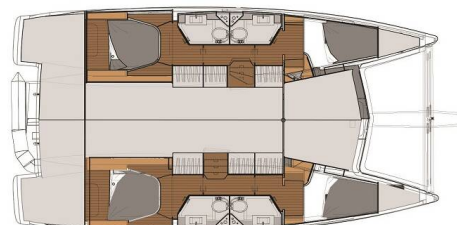

## YACHT SPECIFICATIONS

Marína	Jachta ID	Značky
<b>Porto Montenegro, Černá Hora</b>	<b>10610</b>	<b>Fountaine Pajot</b>
Název jachty	Rok výroby	Délka
<b>Merengue</b>	<b>2020</b>	<b>38 ft</b>
Kabiny	Lůžka	
<b>4</b>	<b>8 + 2</b>	
WC	Motor	Palivová nádrž
<b>4</b>	<b>2 x 30 HP</b>	<b>530 l</b>