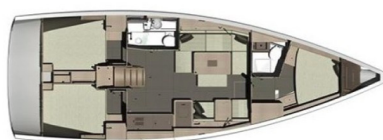

DUFOUR 412 GL

Alabama (2018)

Plachetnice Dufour 412 GL Alabama, rok spuštění na vodu 2018 kotví v marině ACI Marina Trogir, Splitský region (Chorvatsko), Chorvatsko. Počet kajut: 3 , může ubytovat celkem: 6 + 2 a má toalet: 2 . Povlečení a kuchyňské vybavení jsou zahrnuty v ceně.

YACHT SPECIFICATIONS

Marína	Jachta ID	Značky
ACI Marina Trogir, Chorvatsko	1061	Dufour
Název jachty	Rok výroby	Délka
Alabama	2018	42 ft
Kabiny	Lůžka	
3	6 + 2	
WC	Motor	Palivová nádrž
2	1 x 40 HP	200 l

WEBSITE