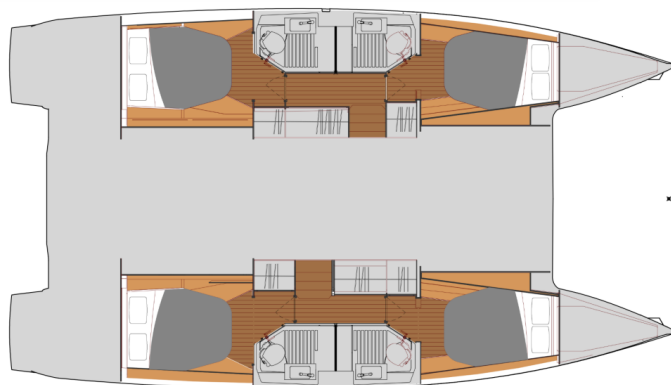

YACHT SPECIFICATIONS

Marína Porto Montenegro, Černá Hora	Jachta ID 10609	Značka Fountaine Pajot
Název jachty Wave	Rok výroby 2018	Délka 41 ft
Kabiny 4	Lůžka 8 + 2	
WC 4	Motor 2 x 40 HP	Palivová nádrž 470 l