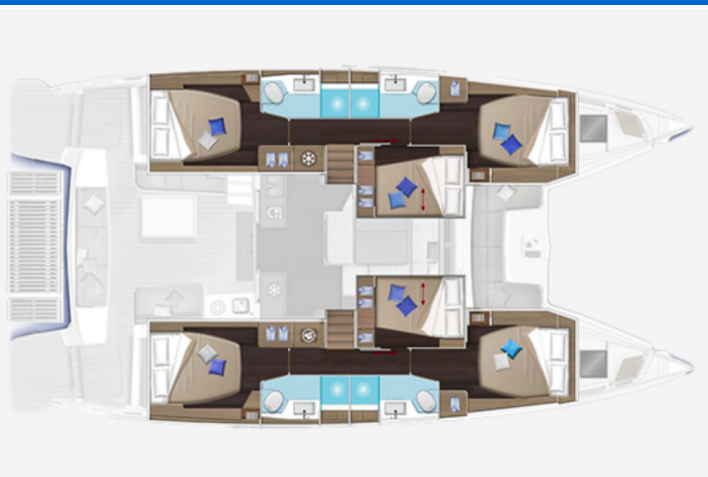

# LAGOON 51

Libre (2024)

**Katamarán Lagoon 51 Libre**, rok spuštění na vodu **2024** kotví v marině **Fethiye, Lykia Yacht Club, Egejský region (Turecko), Turecko**. Počet kajut: **6**, může ubytovat celkem: **12** a má toalet: **4**. Povlečení a kuchyňské vybavení jsou zahrnuty v ceně.