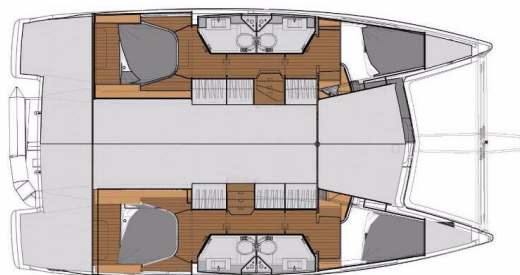

YACHT SPECIFICATIONS

Marína	Jachta ID	Značky
Pula – Marina Veruda, Chorvatsko	1060	Fountaine Pajot
Název jachty	Rok výroby	Délka
Tu Tamo 2	2018	38 ft
Kabiny	Lůžka	Maximální počet osob
4	8 + 2	12
WC	Motor	Palivová nádrž
4	2 x 30 HP	300 l