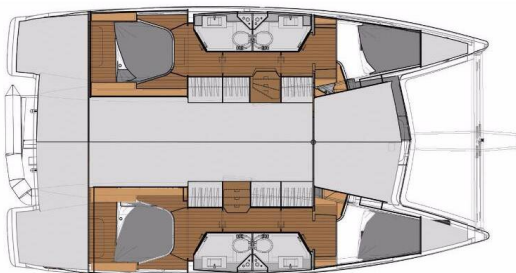

# FOUNTAIN PAJOT LUCIA 40

Tu Tamo 2 (2018)

Katamarán Fountaine Pajot Lucia 40 Tu Tamo 2, rok spuštění na vodu 2018 kotví v marině Pula – Marina Veruda, Istrie (Chorvatsko), Chorvatsko. Počet kajut: 4 , může ubytovat celkem: 8 + 2 a má toalet: 4 . Povlečení a kuchyňské vybavení jsou zahrnuty v ceně.