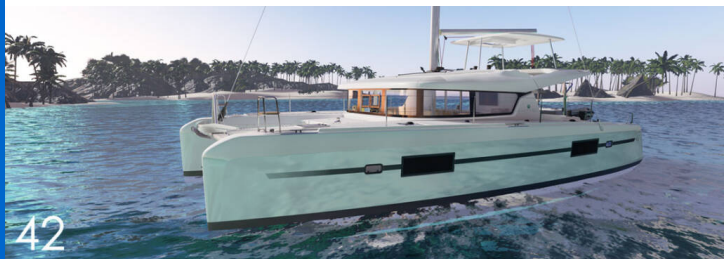

LAGOON 42

Kami (2024)

Katamarán Lagoon 42 Kami, rok spuštění na vodu **2024** kotví v marině **Fethiye, Lykia Yacht Club, Egejský region (Turecko), Turecko** . Počet kajut: **4 + 1** , může ubytovat celkem: **8 + 1** a má toalet: **4** . Povlečení a kuchyňské vybavení jsou zahrnuty v ceně.

YACHT SPECIFICATIONS

Marína Fethiye, Lykia Yacht Club, Turecko	Jachta ID 10598	Značky Lagoon
Název jachty Kami	Rok výroby 2024	Délka 42 ft
Kabiny 4 + 1	Lůžka 8 + 1	
WC 4	Motor 2 x 57 HP	Palivová nádrž 600 l