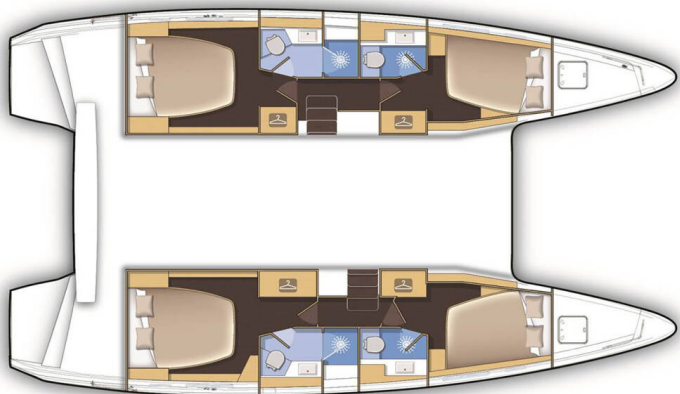

LAGOON 42

Meraki (2022)

Katamarán **Lagoon 42 Meraki**, rok spuštění na vodu **2022**
kotví v marině **Fethiye, Yacht Club Mai, Egejský region**
(Turecko), Turecko . Počet kajut: **4 + 1** , může ubytovat
celkem: **8 + 1** a má toalet: **5** . Povlečení a kuchyňské vybavení
jsou zahrnuty v ceně.

YACHT SPECIFICATIONS

Marína
Fethiye, Yacht Club Mai, Turecko

Jachta ID
10591

Značka
Lagoon

Název jachty
Meraki

Rok výroby
2022

Délka
42 ft

Kabiny
4 + 1