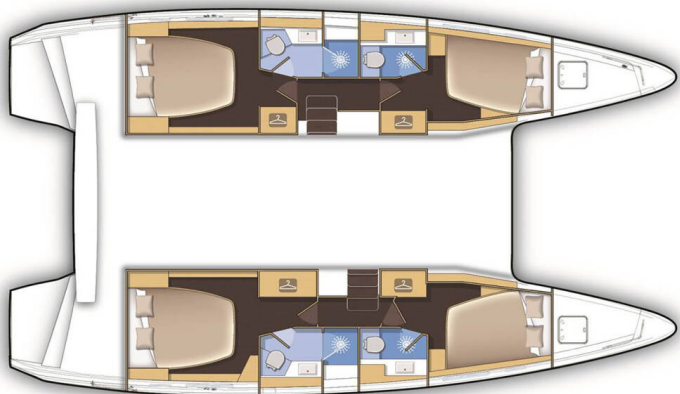

LAGOON 42

Meraki (2022)

Katamarán Lagoon 42 Meraki, rok spuštění na vodu **2022**
kotví v marině **Fethiye, Yacht Club Mai, Egejský region (Turecko), Turecko** . Počet kajut: **4 + 1** , může ubytovat celkem: **8 + 1** a má toalet: **5** . Povlečení a kuchyňské vybavení jsou zahrnuty v ceně.