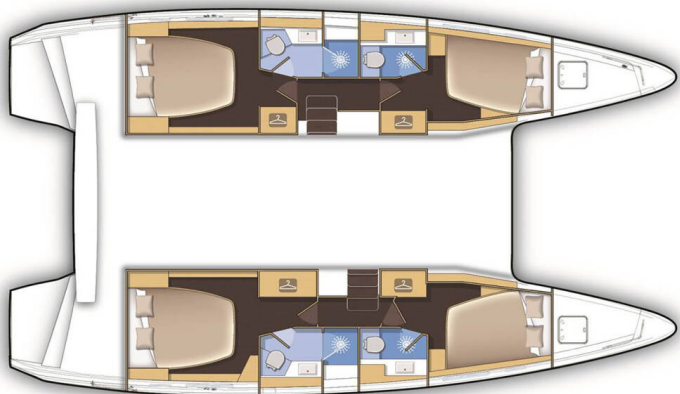

# LAGOON 42

Fujin (2022)

Katamarán Lagoon 42 Fujin, rok spuštění na vodu 2022 kotví v marině Fethiye, Yacht Club Mai, Egejský region (Turecko), Turecko . Počet kajut: 4 + 1 , může ubytovat celkem: 8 + 1 a má toalet: 4 . Povlečení a kuchyňské vybavení jsou zahrnuty v ceně.