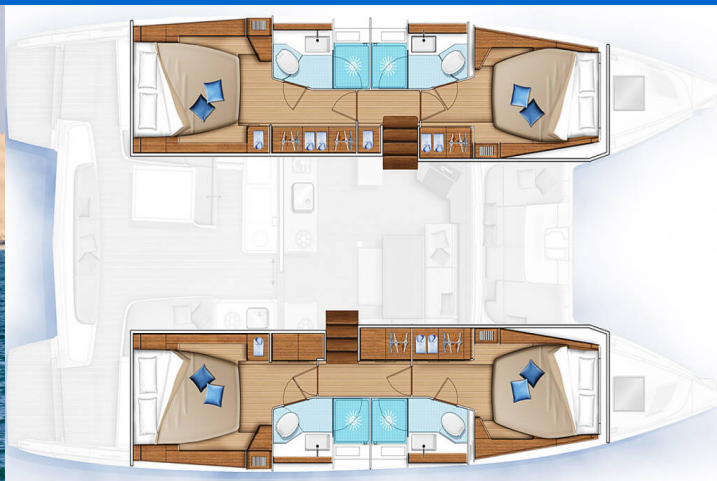

# LAGOON 46

Umi (2023)

**Katamarán Lagoon 46 Umi**, rok spuštění na vodu **2023** kotví v marině **Fethiye, Yacht Club Mai, Egejský region (Turecko), Turecko** . Počet kajut: **4 + 1** , může ubytovat celkem: **8 + 1** a má toalet: **4** . Povlečení a kuchyňské vybavení jsou zahrnuty v ceně.