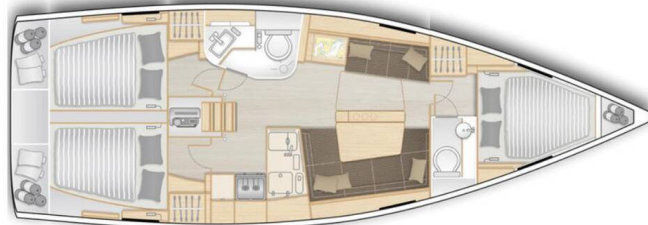

# HANSE 388

Lady Marga (2022)

Plachetnice Hanse 388 Lady Marga, rok spuštění na vodu 2022 kotví v marině Denia, Marina de Dénia, Alicante (Španělsko), Španělsko . Počet kajut: 3 , může ubytovat celkem: 6 a má toalet: 2 . Povlečení a kuchyňské vybavení jsou zahrnuty v ceně.