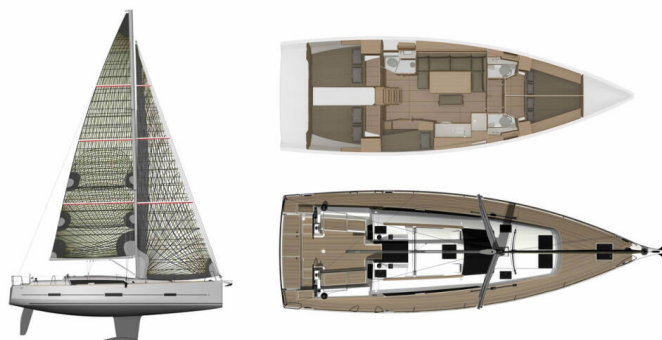

# DUFOUR 460 GL

WindyLife (2019)

Plachetnice Dufour 460 GL WindyLife, rok spuštění na vodu 2019 kotví v marině **Marina Punat, Krk, Kvarnerský záliv (Chorvatsko), Chorvatsko**. Počet kajut: **5**, může ubytovat celkem: **10 + 2** a má toalet: **3**. Povlečení a kuchyňské vybavení jsou zahrnuty v ceně.