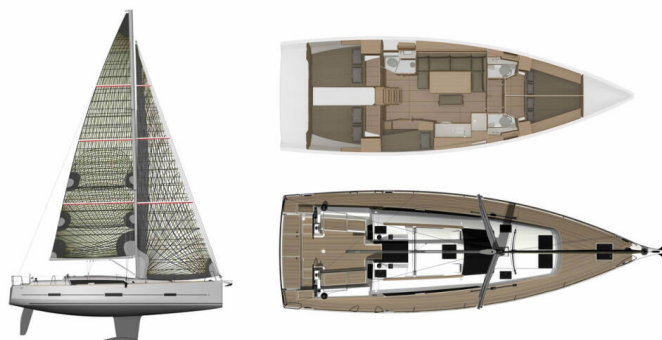

# DUFOUR 460 GL

WindyLife (2019)

Plachetnice Dufour 460 GL WindyLife, rok spuštění na vodu 2019 kotví v marině Marina Punat, Krk, Kvarnerský záliv (Chorvatsko), Chorvatsko. Počet kajut: 5 , může ubytovat celkem: 10 + 2 a má toalet: 3 . Povlečení a kuchyňské vybavení jsou zahrnuty v ceně.