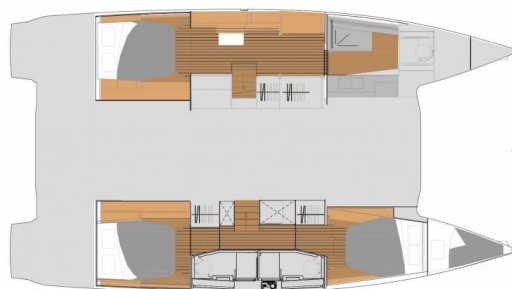

YACHT SPECIFICATIONS

Marina
Cote D'Azur, Marseille Marina Vieux Port, Francie

Jachta ID
10560

Značky
Fountaine Pajot

Název jachty
Nina

Rok výroby
2025

Délka
44 ft

Kabiny
3 + 1