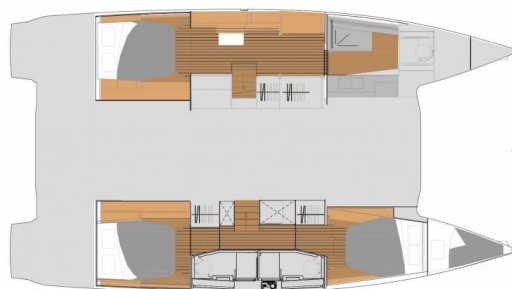

YACHT SPECIFICATIONS

Marina
**Cote D'Azur, Marseille Marina Vieux
Port, Francie**

Jachta ID
10560

Značky
Fountaine Pajot

Název jachty
Nina

Rok výroby
2025

Délka
44 ft

Kabiny
3 + 1