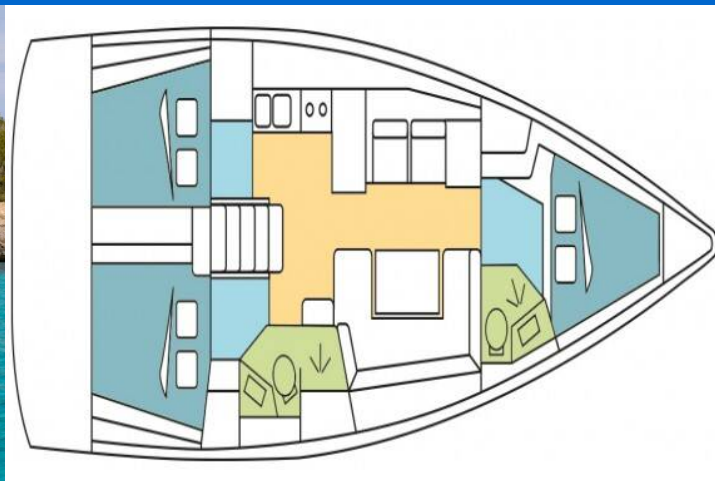

OCEANIS 41.1

Targa (2017)

Plachetnice Oceanis 41.1 Targa, rok spuštění na vodu 2017

kotví v marině **Marina d'Empuriabrava, Katalánsko**

(**Španělsko**), **Španělsko** . Počet kajut: **3** , může ubytovat

celkem: **6 + 2** a má toalet: **2** . Povlečení a kuchyňské vybavení jsou zahrnuty v ceně.

YACHT SPECIFICATIONS

Marína	Jachta ID	Značky
Marina d'Empuriabrava, Španělsko	10552	Beneteau
Název jachty	Rok výroby	Délka
Targa	2017	41 ft
Kabiny	Lůžka	Maximální počet osob
3	6 + 2	8
WC	Motor	Palivová nádrž
2	1 x 45 HP	200 l

WEBSITE

www.plujeme.cz

TELEFON

+420 720 755 085

MOBILE

+420 777 170 276

E-MAIL

info@plujeme.cz

PLUJEME RÁDI S.R.O.

Dlouhá 730/35, 11000 Praha 1 – Staré Město, Česká republika