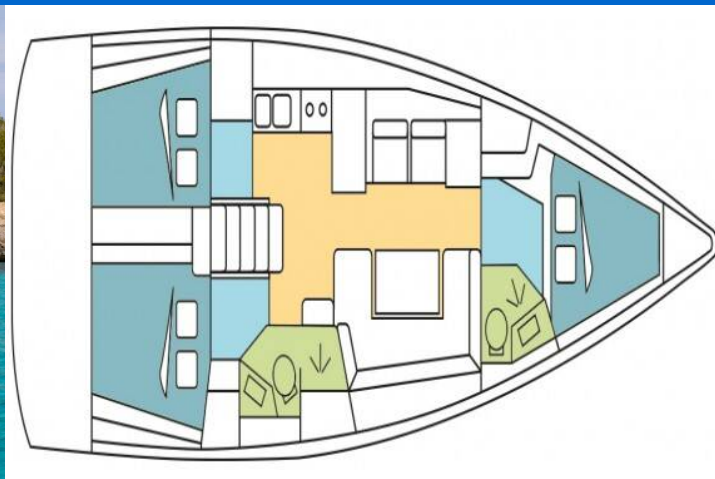

celkem: **6 + 2** a má toalet: **2** . Povlečení a kuchyňské vybavení jsou zahrnuty v ceně.

YACHT SPECIFICATIONS

Marína	Jachta ID	Značky
Marina d'Empuriabrava, Španělsko	10552	Beneteau
Název jachty	Rok výroby	Délka
Targa	2017	41 ft
Kabiny	Lůžka	Maximální počet osob
3	6 + 2	8
WC	Motor	Palivová nádrž
2	1 x 45 HP	200 l