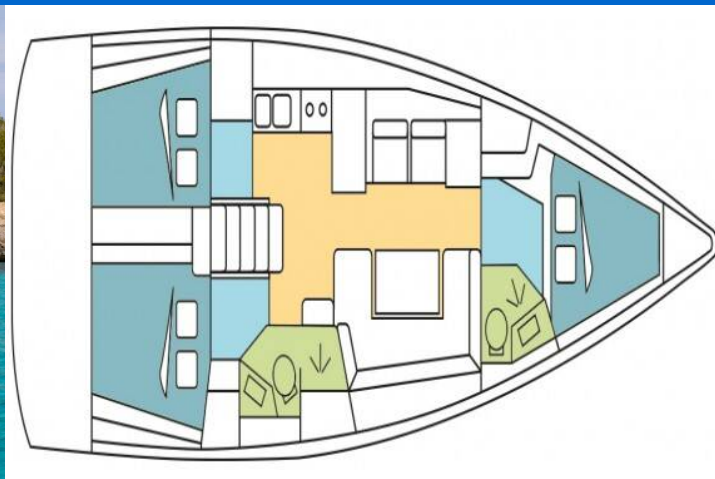

celkem: **6 + 2** a má toalet: **2** . Povlečení a kuchyňské vybavení jsou zahrnutý v ceně.

YACHT SPECIFICATIONS

Marína	Jachta ID	Značky
Marina d'Empuriabrava, Španělsko	10552	Beneteau
Název jachty	Rok výroby	Délka
Targa	2017	41 ft
Kabiny	Lůžka	Maximální počet osob
3	6 + 2	8
WC	Motor	Palivová nádrž
2	1 x 45 HP	200 l