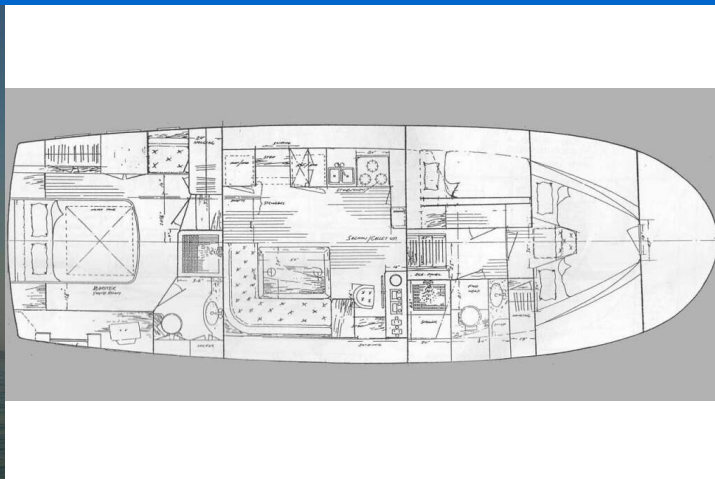

TRAWLER HAMPTON 42

Sea Lion (2001)

Motorová jachta Trawler HAMPTON 42 Sea Lion, rok spuštění na vodu 2001 kotví v maríně Zadar – Zadar, Zadarský region (Chorvatsko), Chorvatsko. Počet kajut: 3, může ubytovat celkem: 6 + 2 a má toalet: 2. Povlečení a kuchyňské vybavení jsou zahrnuty v ceně.

YACHT SPECIFICATIONS

Marína Zadar – Zadar, Chorvatsko	Jachta ID 10529	Značka Custom Made
Název jachty Sea Lion	Rok výroby 2001	Délka 42 ft
Kabiny 3	Lůžka 6 + 2	Maximální počet osob 8
WC 2	Motor 2 x 330 HP	Palivová nádrž 2500 l