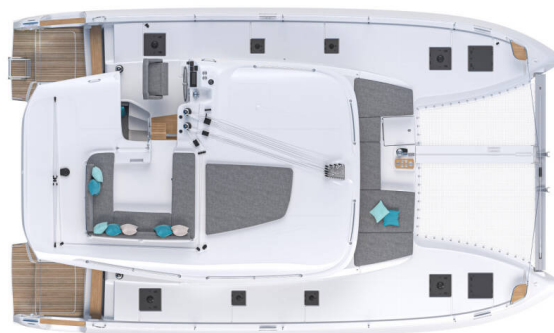

# LAGOON 43

Calipso (2025)

Katamarán **Lagoon 43 Calipso**, rok spuštění na vodu **2025** kotví v marině **Portisco, Marina di Cala dei Sardi, Sardinie (Itálie), Itálie**. Počet kajut: **3**, může ubytovat celkem: **6** a má toalet: **3**. Povlečení a kuchyňské vybavení jsou zahrnuty v ceně.

## YACHT SPECIFICATIONS

Marína <b>Portisco, Marina di Cala dei Sardi, Itálie</b>	Jachta ID <b>10527</b>	Značky <b>Lagoon</b>
Název jachty <b>Calipso</b>	Rok výroby <b>2025</b>	Délka <b>45 ft</b>
Kabiny <b>3</b>	Lůžka <b>6</b>	Maximální počet osob <b>6</b>
WC <b>3</b>	Motor <b>2 x 57 HP</b>	Palivová nádrž <b>300 l</b>