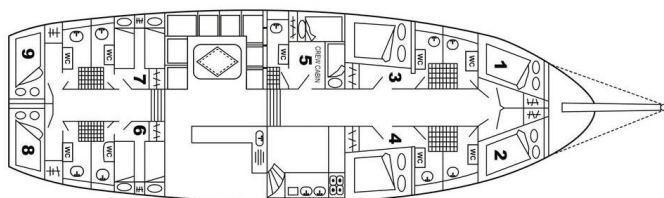

# SADRI USTA 1

Sadri Usta 1 (2005)

**Gulet Sadri Usta 1** Sadri Usta 1, rok spuštění na vodu **2005** kotví v marině **Porto Montenegro, Černá Hora (Černá Hora), Černá Hora**. Počet kajut: **8**, může ubytovat celkem: **16** a má toalet: **8**. Povlečení a kuchyňské vybavení jsou zahrnuty v ceně.

## YACHT SPECIFICATIONS

Marína	Jachta ID	Značka
<b>Porto Montenegro, Černá Hora</b>	<b>10521</b>	<b>Custom Made</b>
Název jachty	Rok výroby	Délka
<b>Sadri Usta 1</b>	<b>2005</b>	<b>105 ft</b>
Kabiny	Lůžka	
<b>8</b>	<b>16</b>	
WC	Motor	Palivová nádrž
<b>8</b>	<b>0 x 0 HP</b>	<b>0 l</b>