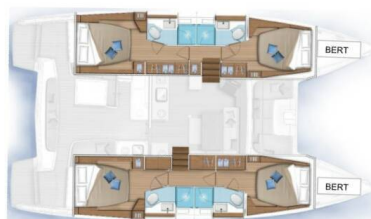

LAGOON 46

Southern Isle (2024)

Katamarán Lagoon 46 Southern Isle, rok spuštění na vodu 2024 kotví v marině BVI, Tortola, Nanny Cay Marina, Britské Panenské Ostrovy (BVI), Britské Panenské ostrovy. Počet kajut: 4 + 1, může ubytovat celkem: 8 + 1 a má toalet: 5. Povlečení a kuchyňské vybavení jsou zahrnuty v ceně.

YACHT SPECIFICATIONS

Marína BVI, Tortola, Nanny Cay Marina, Britské Panenské ostrovy	Jachta ID 10508	Značky Lagoon
Název jachty Southern Isle	Rok výroby 2024	Délka 46 ft
Kabiny 4 + 1	Lůžka 8 + 1	Maximální počet osob 9
WC 5	Motor 2 x 57 HP	Palivová nádrž 520 l