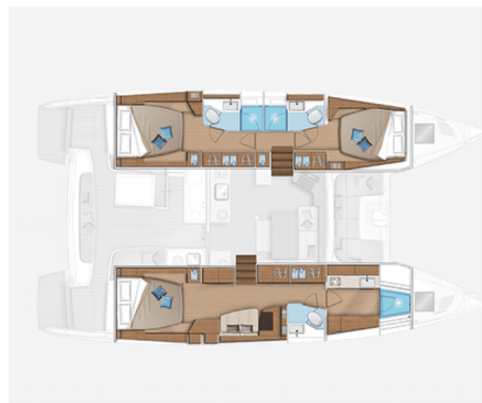

LAGOON 46 OW

Clearlake III (2021)

Katamarán Lagoon 46 OW Clearlake III, rok spuštění na vodu 2021 kotví v marině BVI, Tortola, Nanny Cay Marina, Britské Panenské Ostrovy (BVI), Britské Panenské ostrovy. Počet kajut: 3 + 1, může ubytovat celkem: 6 + 1 a má toalet: 3. Povlečení a kuchyňské vybavení jsou zahrnuty v ceně.