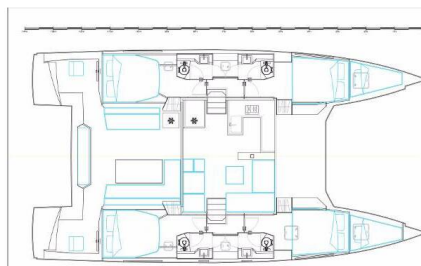

YACHT SPECIFICATIONS

Marína BVI, Tortola, Nanny Cay Marina, Britské Panenské ostrovy	Jachta ID 10504	Značka Nautitech
Název jachty Luna	Rok výroby 2020	Délka 45 ft
Kabiny 4 + 2	Lůžka 8 + 2	Maximální počet osob 10
WC 4	Motor 2 x 50 HP	Palivová nádrž 300 l