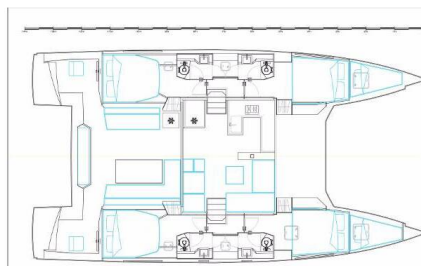

YACHT SPECIFICATIONS

Marína BVI, Tortola, Nanny Cay Marina, Britské Panenské ostrovy	Jachta ID 10503	Značka Nautitech
Název jachty Seas'd Up	Rok výroby 2022	Délka 45 ft
Kabiny 4 + 2	Lůžka 8 + 2	Maximální počet osob 10
WC 4	Motor 2 x 50 HP	Palivová nádrž 300 l