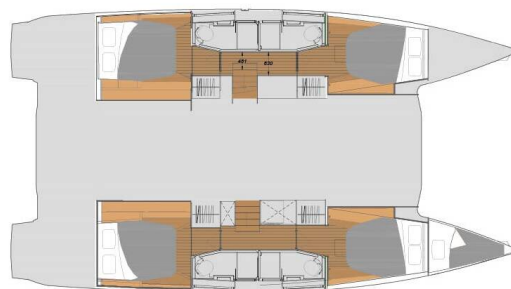

Počet kajut: 4 + 1, může ubytovat celkem: 8 + 1 a má toalet: 4.

Povlečení a kuchyňské vybavení jsou zahrnuty v ceně.

YACHT SPECIFICATIONS

Marína	Jachta ID	Značky
BVI, Tortola, Nanny Cay Marina, Britské Panenské ostrovy	10500	Fountaine Pajot
Název jachty	Rok výroby	Délka
Gelos	2021	44 ft
Kabiny	Lůžka	Maximální počet osob
4 + 1	8 + 1	9
WC	Motor	Palivová nádrž
4	2 x 60 HP	469 l