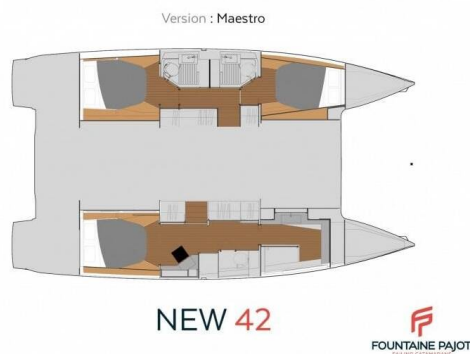

YACHT SPECIFICATIONS

Marína	Jachta ID	Značky
BVI, Tortola, Nanny Cay Marina, Britské Panenské ostrovy	10492	Fountaine Pajot
Název jachty	Rok výroby	Délka
Brown Eyed Girl	2019	41 ft
Kabiny	Lůžka	Maximální počet osob
3	6 + 2	8
WC	Motor	Palivová nádrž
3	2 x 40 HP	470 l