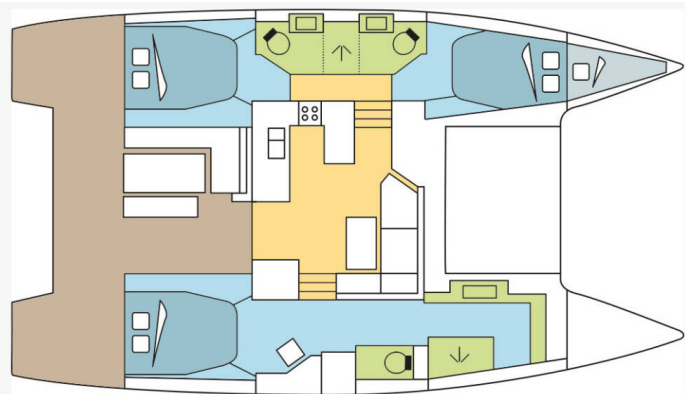

Počet kajut: 3 + 1, může ubytovat celkem: 6 + 1 a má toalet: 3. Povlečení a kuchyňské vybavení jsou zahrnuty v ceně.

YACHT SPECIFICATIONS

Marína BVI, Tortola, Nanny Cay Marina, Britské Panenské ostrovy	Jachta ID 10491	Značka Fountaine Pajot
Název jachty Pegasus	Rok výroby 2022	Délka 41 ft
Kabiny 3 + 1	Lůžka 6 + 1	Maximální počet osob 7
WC 3	Motor 2 x 50 HP	Palivová nádrž 470 l