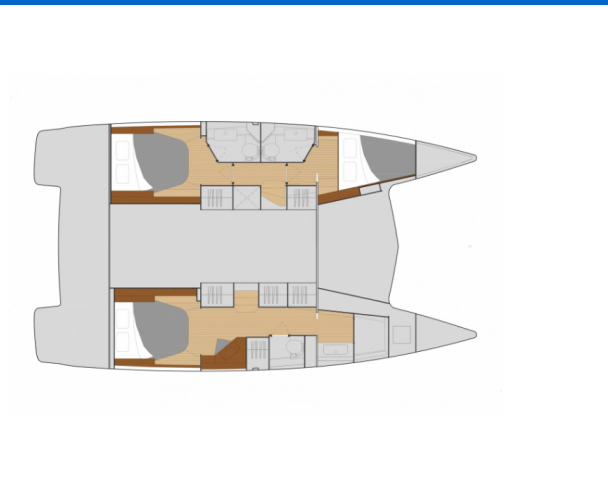

FOUNTAINÉ PAJOT ISLA 40

Pizza My Heart (2023)

Katamarán Fountaine Pajot Isla 40 Pizza My Heart, rok spuštění na vodu 2023 kotví v marině BVI, Tortola, Nanny Cay Marina, Britské Panenské Ostrovy (BVI), Britské Panenské ostrovy. Počet kajut: 3, může ubytovat celkem: 6 a má toalet: 2. Povlečení a kuchyňské vybavení jsou zahrnuty v ceně.