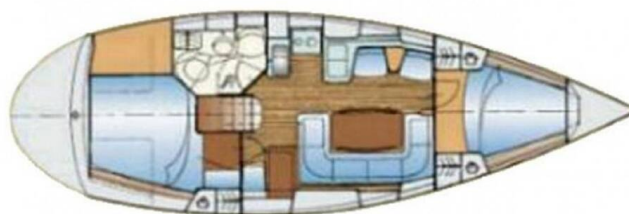

BAVARIA 37

New Beginnings (2017)

Plachetnice **Bavaria 37 New Beginnings**, rok spuštění na vodu **2017** kotví v marině **BVI, Tortola, Nanny Cay Marina, Britské Panenské Ostrovy (BVI), Britské Panenské ostrovy**. Počet kajut: **2**, může ubytovat celkem: **4** a má toalet: **1**. Povlečení a kuchyňské vybavení jsou zahrnuty v ceně.