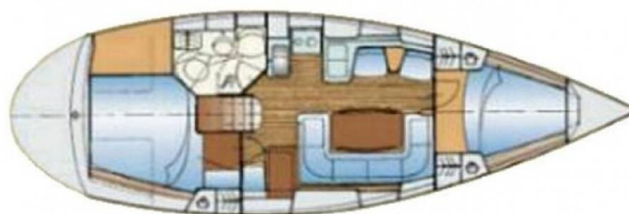

# BAVARIA 37

New Beginnings (2017)

Plachetnice **Bavaria 37 New Beginnings**, rok spuštění na vodu **2017** kotví v marině **BVI, Tortola, Nanny Cay Marina, Britské Panenské Ostrovy (BVI), Britské Panenské ostrovy**. Počet kajut: **2**, může ubytovat celkem: **4** a má toalet: **1**. Povlečení a kuchyňské vybavení jsou zahrnuty v ceně.