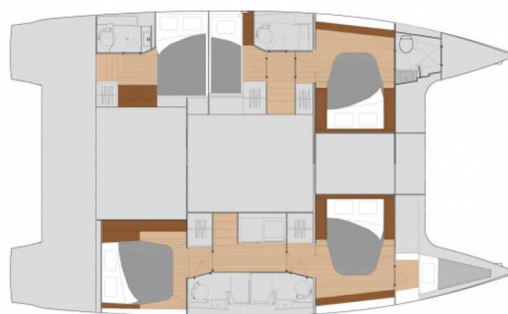

# FOUNTAIN PAJOT SAONA 47 QUINTET

Nina V (2018)

Katamarán Fountaine Pajot Saona 47 Quintet Nina V, rok spuštění na vodu 2018 kotví v marině Trogir, Marina Trogir (ex.SCT), Splitský region (Chorvatsko), Chorvatsko. Počet kajut: 5 + 1, může ubytovat celkem: 10 + 1 + 2 a má toalet: 5. Povlečení a kuchyňské vybavení jsou zahrnuty v ceně.