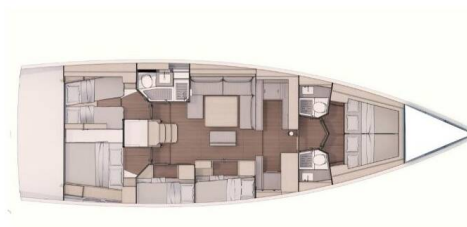

YACHT SPECIFICATIONS

Marína Preveza Main Port, Řecko	Jachta ID 10458	Značky Dufour
Název jachty Astrid	Rok výroby 2022	Délka 54 ft
Kabiny 6	Lůžka 12 + 2	Maximální počet osob 14
WC 3	Motor 1 x 75 HP	Palivová nádrž 440 l