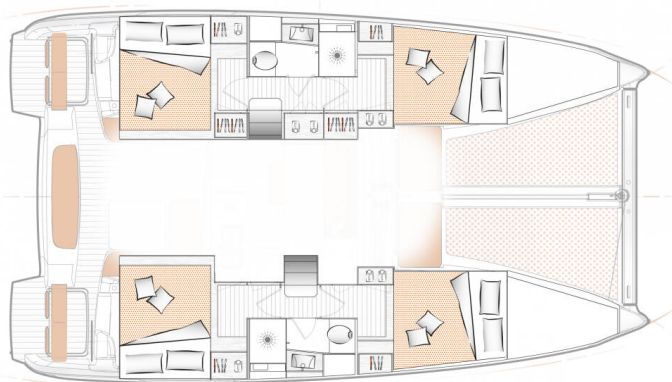

# EXCESS 11

Ella (2023)

Katamarán Excess 11 Ella, rok spuštění na vodu 2023 kotví v marině Preveza, Mytikas, Jónské ostrovy (Řecko), Řecko.

Počet kajut: 4 + 2, může ubytovat celkem: 8 + 2 + 2 a má toalet: 2. Povlečení a kuchyňské vybavení jsou zahrnuty v ceně.