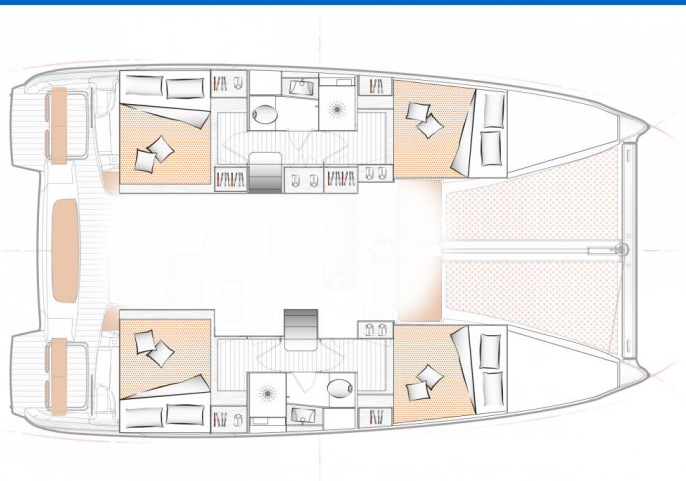

EXCESS 11

Ella (2023)

Katamarán Excess 11 Ella, rok spuštění na vodu 2023 kotví v marině Preveza, Mytikas, Jónské ostrovy (Řecko), Řecko.

Počet kajut: 4 + 2, může ubytovat celkem: 8 + 2 + 2 a má toalet: 2. Povlečení a kuchyňské vybavení jsou zahrnuty v ceně.