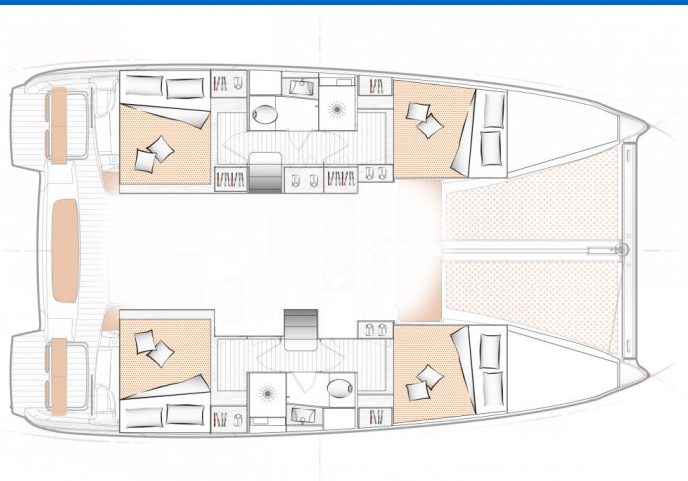

EXCESS 11

Team Let's Go (2023)

Katamarán Excess 11 Team Let's Go, rok spuštění na vodu 2023 kotví v marině Preveza, Mytikas, Jónské ostrovy (Řecko), Řecko. Počet kajut: 4 + 2, může ubytovat celkem: 8 + 2 + 2 a má toalet: 2. Povlečení a kuchyňské vybavení jsou zahrnuty v ceně.

YACHT SPECIFICATIONS

Marína Preveza, Mytikas, Řecko	Jachta ID 10455	Značka Excess
Název jachty Team Let's Go	Rok výroby 2023	Délka 37 ft
Kabiny 4 + 2	Lůžka 8 + 2 + 2	Maximální počet osob 12
WC 2	Motor 2 x 29 HP	Palivová nádrž 400 l