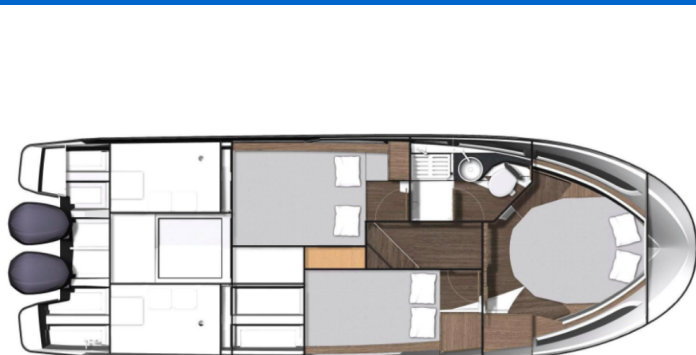

MERRY FISHER 1095

Helios (2023)

Motorová loď **Merry Fisher 1095 Helios**, rok spuštění na vodu **2023** kotví v marině **Sukosan, D-Marin Dalmacija Marina, Zadarský region (Chorvatsko), Chorvatsko**. Počet kajut: **3**, může ubytovat celkem: **6 + 2** a má toalet: **1**. Povlečení a kuchyňské vybavení jsou zahrnuté v ceně.

YACHT SPECIFICATIONS

Marina Sukosan, D-Marin Dalmacija Marina, Chorvatsko	Jachta ID 10447	Značka Jeanneau
Název jachty Helios	Rok výroby 2023	Délka 34 ft
Kabiny 3	Lůžka 6 + 2	Maximální počet osob 8
WC 1	Motor 2 x 300 HP	Palivová nádrž 800 l