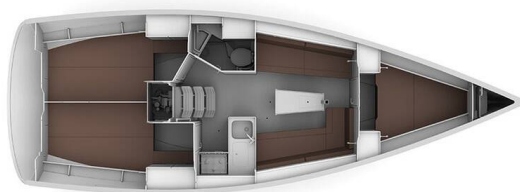

# BAVARIA CRUISER 34

Adria Tina (2018)

Plachetnice Bavaria Cruiser 34 Adria Tina, rok spuštění na vodu 2018 kotví v marině ACI Marina Split, Splitský region (Chorvatsko), Chorvatsko. Počet kajut: 3, může ubytovat celkem: 6 + 2 a má toalet: 1. Povlečení a kuchyňské vybavení jsou zahrnuty v ceně.