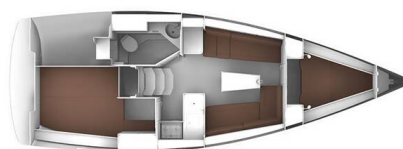

# BAVARIA CRUISER 33

Adria Breeze (2016)

Plachetnice Bavaria Cruiser 33 Adria Breeze, rok spuštění na vodu 2016 kotví v marině ACI Marina Split, Splitský region (Chorvatsko), Chorvatsko. Počet kajut: 2, může ubytovat celkem: 4 + 2 a má toalet: 1. Povlečení a kuchyňské vybavení jsou zahrnuty v ceně.