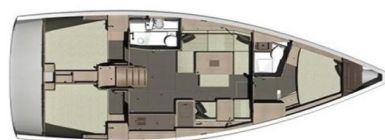

DUFOUR 412 GL

Adrio (2018)

Plachetnice Dufour 412 GL Adrio, rok spuštění na vodu 2018

kotví v marině **ACI Marina Trogir, Splitský region**

(Chorvatsko), Chorvatsko. Počet kajut: **3**, může ubytovat celkem: **6 + 2** a má toalet: **2**. Povlečení a kuchyňské vybavení jsou zahrnuty v ceně.

YACHT SPECIFICATIONS

Marína	Jachta ID	Značky
ACI Marina Trogir, Chorvatsko	1042	Dufour
Název jachty	Rok výroby	Délka
Adrio	2018	42 ft
Kabiny	Lůžka	
3	6 + 2	
WC	Motor	Palivová nádrž
2	1 x 40 HP	200 l

WEBSITE