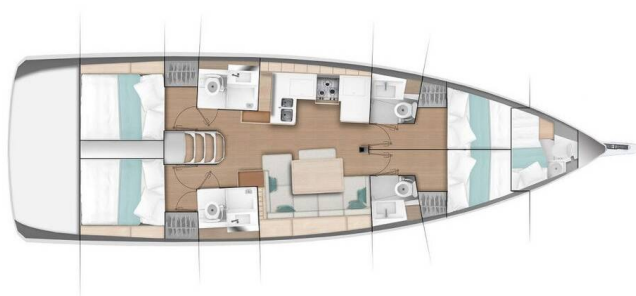

# SUN ODYSSEY 490

Electra (2023)

Plachetnice Sun Odyssey 490 Electra, rok spuštění na vodu 2023 kotví v marině Paros, Kyklády (Řecko), Řecko. Počet kajut: 4 + 1, může ubytovat celkem: 8 + 2 + 2 a má toalet: 4. Povlečení a kuchyňské vybavení jsou zahrnuty v ceně.