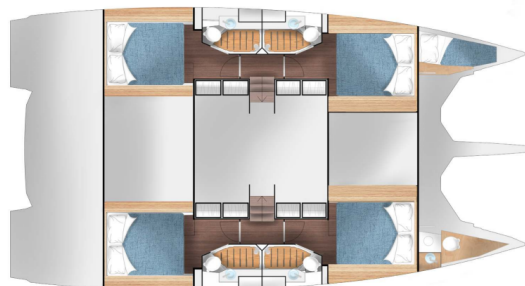

Povlečení a kuchyňské vybavení jsou zahrnuty v ceně.

YACHT SPECIFICATIONS

Marína Marina D'Arechi, Itálie	Jachta ID 10403	Značky Cervetti Yachts
Název jachty Du Du	Rok výroby 2024	Délka 44 ft
Kabiny 4 + 1	Lůžka 8 + 1	Maximální počet osob 10
WC 4	Motor 2 x 59 HP	Palivová nádrž 01