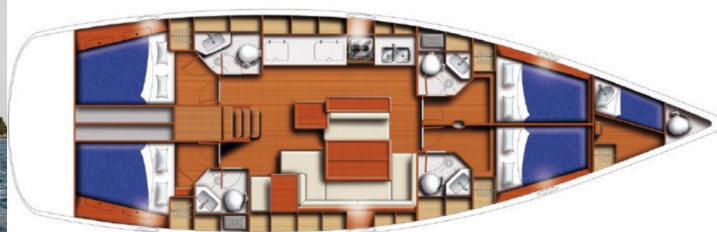

# OCEANIS 50

Vanessa M (2011)

Plachetnice Oceanis 50 Vanessa M, rok spuštění na vodu 2011 kotví v marině **Lefkas, D-Marin, Jónské ostrovy (Řecko), Řecko**. Počet kajut: **4 + 1**, může ubytovat celkem: **8 + 1 + 1** a má toalet: **4 + 1**. Povlečení a kuchyňské vybavení jsou zahrnuty v ceně.