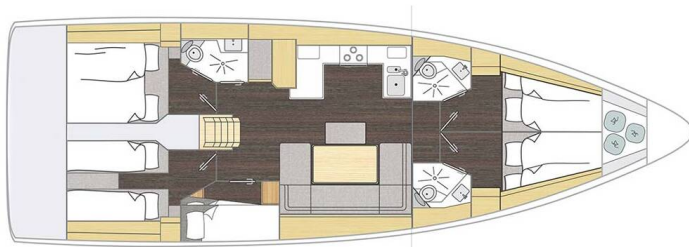

BAVARIA C46

Vela (2025)

Plachetnice Bavaria C46 Vela, rok spuštění na vodu 2025
kotví v marině **Biograd – Marina Kornati, Zadarský region (Chorvatsko), Chorvatsko**. Počet kajut: **5**, může ubytovat celkem: **10 + 1** a má toalet: **3**. Povlečení a kuchyňské vybavení jsou zahrnuty v ceně.