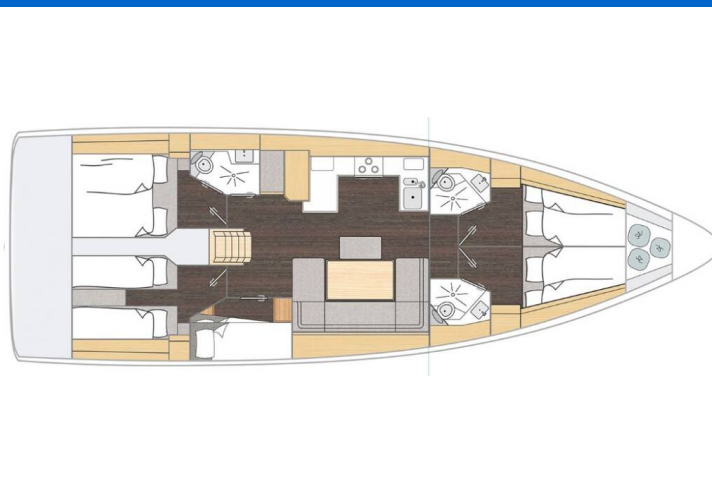

BAVARIA C46

Kebifaiv (2024)

Plachetnice Bavaria C46 Kebifaiv, rok spuštění na vodu 2024

kotví v marině Palairos, Jónské ostrovy (Řecko), Řecko.

Počet kajut: 5, může ubytovat celkem: 10 a má toalet: 3.

Povlečení a kuchyňské vybavení jsou zahrnuty v ceně.

YACHT SPECIFICATIONS

Marína	Jachta ID	Značka
Palairos, Řecko	10389	Bavaria
Název jachty	Rok výroby	Délka
Kebifaiv	2024	48 ft
Kabiny	Lůžka	
5	10	
WC	Motor	Palivová nádrž
3	1 x 57 HP	0 l

WEBSITE

www.plujeme.cz