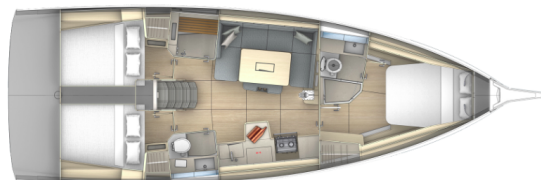

DUFOUR 41

Simba (2025)

Plachetnice Dufour 41 Simba, rok spuštění na vodu 2025 kotví v marině Sicily, Portorosa, Sicílie (Itálie), Itálie. Počet kajut: 3, může ubytovat celkem: 6 + 2 a má toalet: 3. Pověšení a kuchyňské vybavení jsou zahrnuty v ceně.

YACHT SPECIFICATIONS

Marína	Jachta ID	Značka
Sicily, Portorosa, Itálie	10381	Dufour
Název jachty	Rok výroby	Délka
Simba	2025	42 ft
Kabiny	Lůžka	
3	6 + 2	
WC	Motor	Palivová nádrž
3	1 x 45 HP	250 l

WEBSITE
www.plujeme.cz