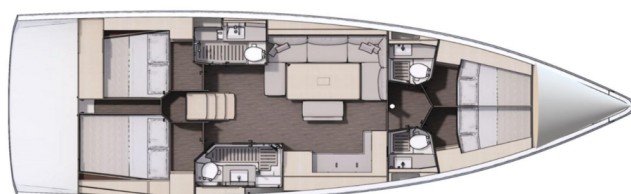

YACHT SPECIFICATIONS

Marína
**Šibenik - Marina Mandalina,
Chorvatsko**

Jachta ID
10368

Značky
Dufour

Název jachty
Avanti

Rok výroby
2025

Délka
49 ft

Kabiny
4