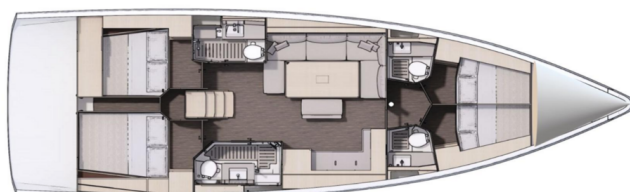

DUFOUR 470

Blue moon (2024)

Plachetnice Dufour 470 Blue moon, rok spuštění na vodu 2024 kotví v marině **Primošten - Marina Kremik, Šibenický region (Chorvatsko), Chorvatsko**. Počet kajut: **4**, může ubytovat celkem: **8 + 2** a má toalet: **4**. Povlečení a kuchyňské vybavení jsou zahrnuty v ceně.