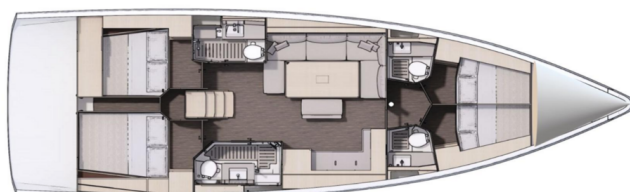

YACHT SPECIFICATIONS

Marina Primošten - Marina Kremik, Chorvatsko	Jachta ID 10361	Značky Dufour
Název jachty Blue moon	Rok výroby 2024	Délka 49 ft
Kabiny 4	Lůžka 8 + 2	
WC 4	Motor 1 x 75 HP	Palivová nádrž 250 l